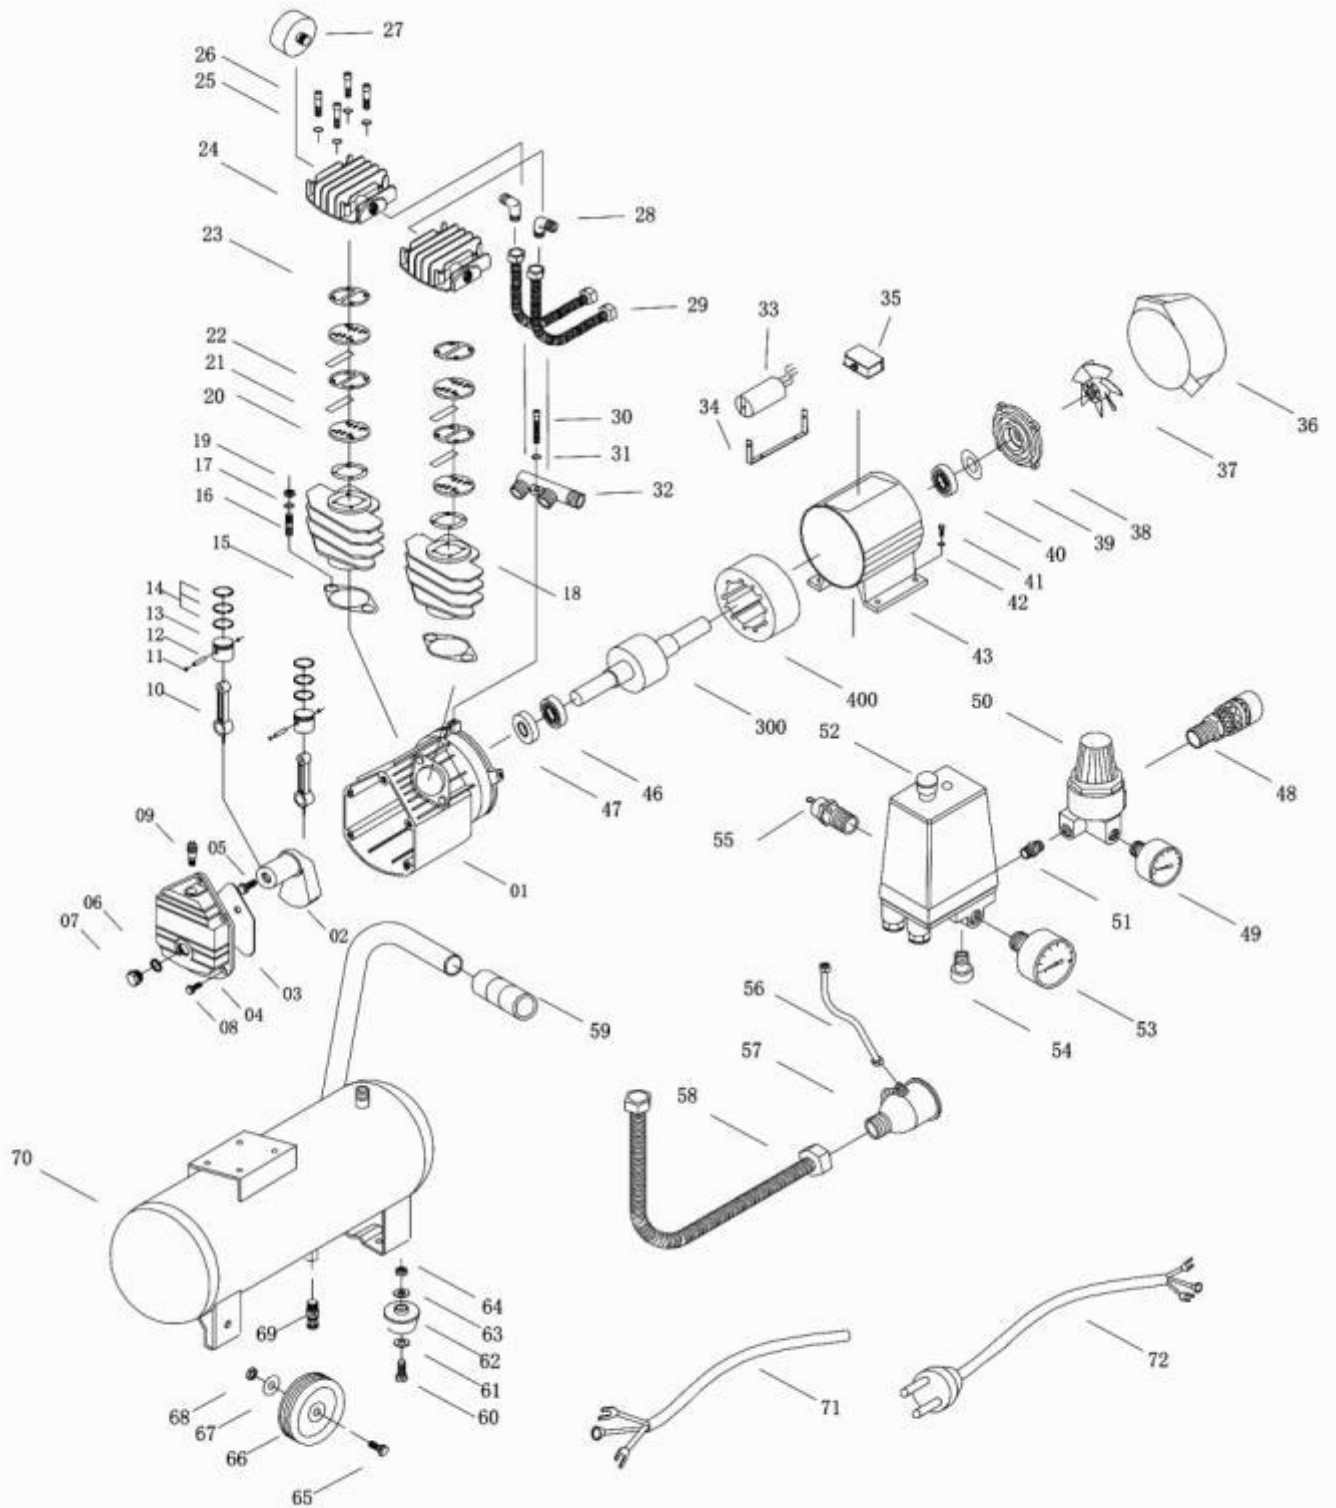

Referencia: **PRO 50 VX**

Referencia: **PRO 50 VX**

ITEM	CODIGO	DESCRIPCIÓN	
1		CAJA DE ENGRANAJES	CAIXA DE ENGRENAGENS
2		EJE	EIXO
3		JUNTA	JUNTA
4		CUBIERTA	COBERTA
5		PERNO	PERNO
6		JUNTA	JUNTA
7		MEDIDOR DE ACEITE	MEDIDOR DE ÓLEO
8		PERNO	PERNO
9		RESPIRADOR	RESPIRADOR
10		VARILLA CONECTORA	VARETA CONECTORA
11		CLIP CIRCULAR	CLIP CIRCULAR
12		PERNO DE PISTON	PERNO DE PISTÃO
13		PISTON	JUNTA
14		ANILLO DE PISTON	PERNO
15		JUNTA	MOLA
16		PERNO	CILINDRO
17		RESORTE	PERNO
18		CILINDRO	JUNTA
19		PERNO	VÁLVULA
20		JUNTA	PLACA
21		VALVULA	JUNTA
22		PLACA	CABEÇA DE CILINDRO
23		JUNTA	MOLA
24		CABEZA DE CILINDRO	PERNO
25		RESORTE	FILTRO
26		PERNO	JOELHO DE ESCAPE
27		FILTRO	CANO DE ESCAPE
28		CODO DE ESCAPE	PERNO
29		CAÑO DE ESCAPE	ARANDELA
30		PERNO	SUORTE
31		ARANDELA	CAPACITANCIA
32		SOPORTE	SUORTE
33		CAPACITANCIA	CAIXA
34		SOPORTE	COBERTA
35		CAJA	TURBINA
36		CUBIERTA	COBERTA
37		TURBINA	ARANDELA
38		CUBIERTA	ROLAMENTO
39		ARANDELA	PERNO
40		RODAMIENTO	MOLA
41		PERNO	PEDESTAL
42		RESORTE	CAMPO
43		PEDESTAL	INDUZIDO
400		CAMPO	ROLAMENTO
300		INDUCIDO	SELO DE ÓLEO
46		RODAMIENTO	CHAVE DE AR
47		SELLO DE ACEITE	PRESSOSTATO
48		LLAVE DE AIRE	
49		PRESOSTATO	