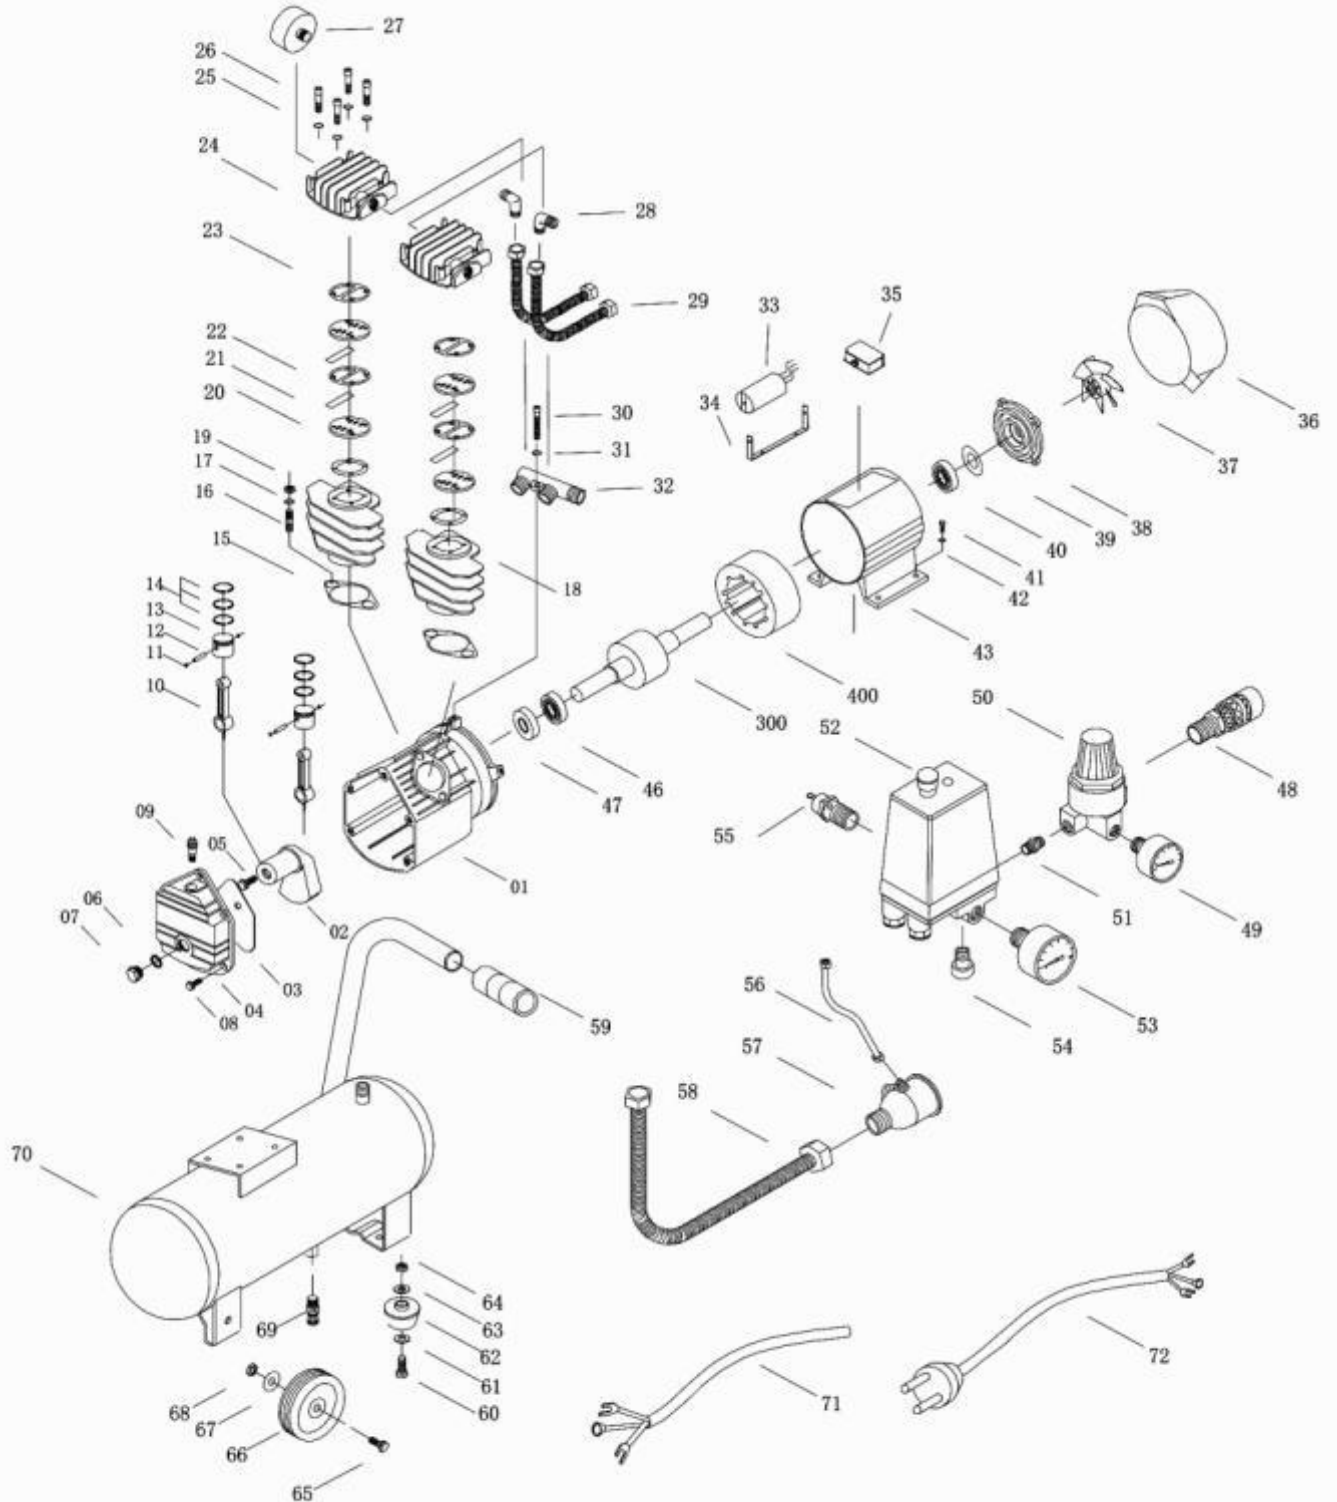

Referencia: **PRO 25 VX**

Referencia: **PRO 25 VX**

ITEM	CODIGO	DESCRIPCIÓN	
1		CAJA DE ENGRANAJES	CAIXA DE ENGRENAGENS
2		EJE	EIXO
3		JUNTA	JUNTA
4		CUBIERTA	COBERTA
5		PERNO	PERNO
6		JUNTA	JUNTA
7		MEDIDOR DE ACEITE	MEDIDOR DE ÓLEO
8		PERNO	PERNO
9		RESPIRADOR	RESPIRADOR
10		VARILLA CONECTORA	VARETA CONECTORA
11		CLIP CIRCULAR	CLIP CIRCULAR
12		PERNO DE PISTON	PERNO DE PISTÃO
13		PISTON	JUNTA
14		ANILLO DE PISTON	PERNO
15		JUNTA	MOLA
16		PERNO	CILINDRO
17		RESORTE	PERNO
18		CILINDRO	JUNTA
19		PERNO	VÁLVULA
20		JUNTA	PLACA
21		VALVULA	JUNTA
22		PLACA	CABEÇA DE CILINDRO
23		JUNTA	MOLA
24		CABEZA DE CILINDRO	PERNO
25		RESORTE	FILTRO
26		PERNO	JOELHO DE ESCAPE
27		FILTRO	CANO DE ESCAPE
28		CODO DE ESCAPE	PERNO
29		CAÑO DE ESCAPE	ARANDELA
30		PERNO	SUORTE
31		ARANDELA	CAPACITANCIA
32		SOPORTE	SUORTE
33		CAPACITANCIA	CAIXA
34		SOPORTE	COBERTA
35		CAJA	TURBINA
36		CUBIERTA	COBERTA
37		TURBINA	ARANDELA
38		CUBIERTA	ROLAMENTO
39		ARANDELA	PERNO
40		RODAMIENTO	MOLA
41		PERNO	PEDESTAL
42		RESORTE	CAMPO
43		PEDESTAL	INDUZIDO
400		CAMPO	ROLAMENTO
300		INDUCIDO	SELO DE ÓLEO
46		RODAMIENTO	CHAVE DE AR
47		SELLO DE ACEITE	PRESSOSTATO
48		LLAVE DE AIRE	
49		PRESOSTATO	