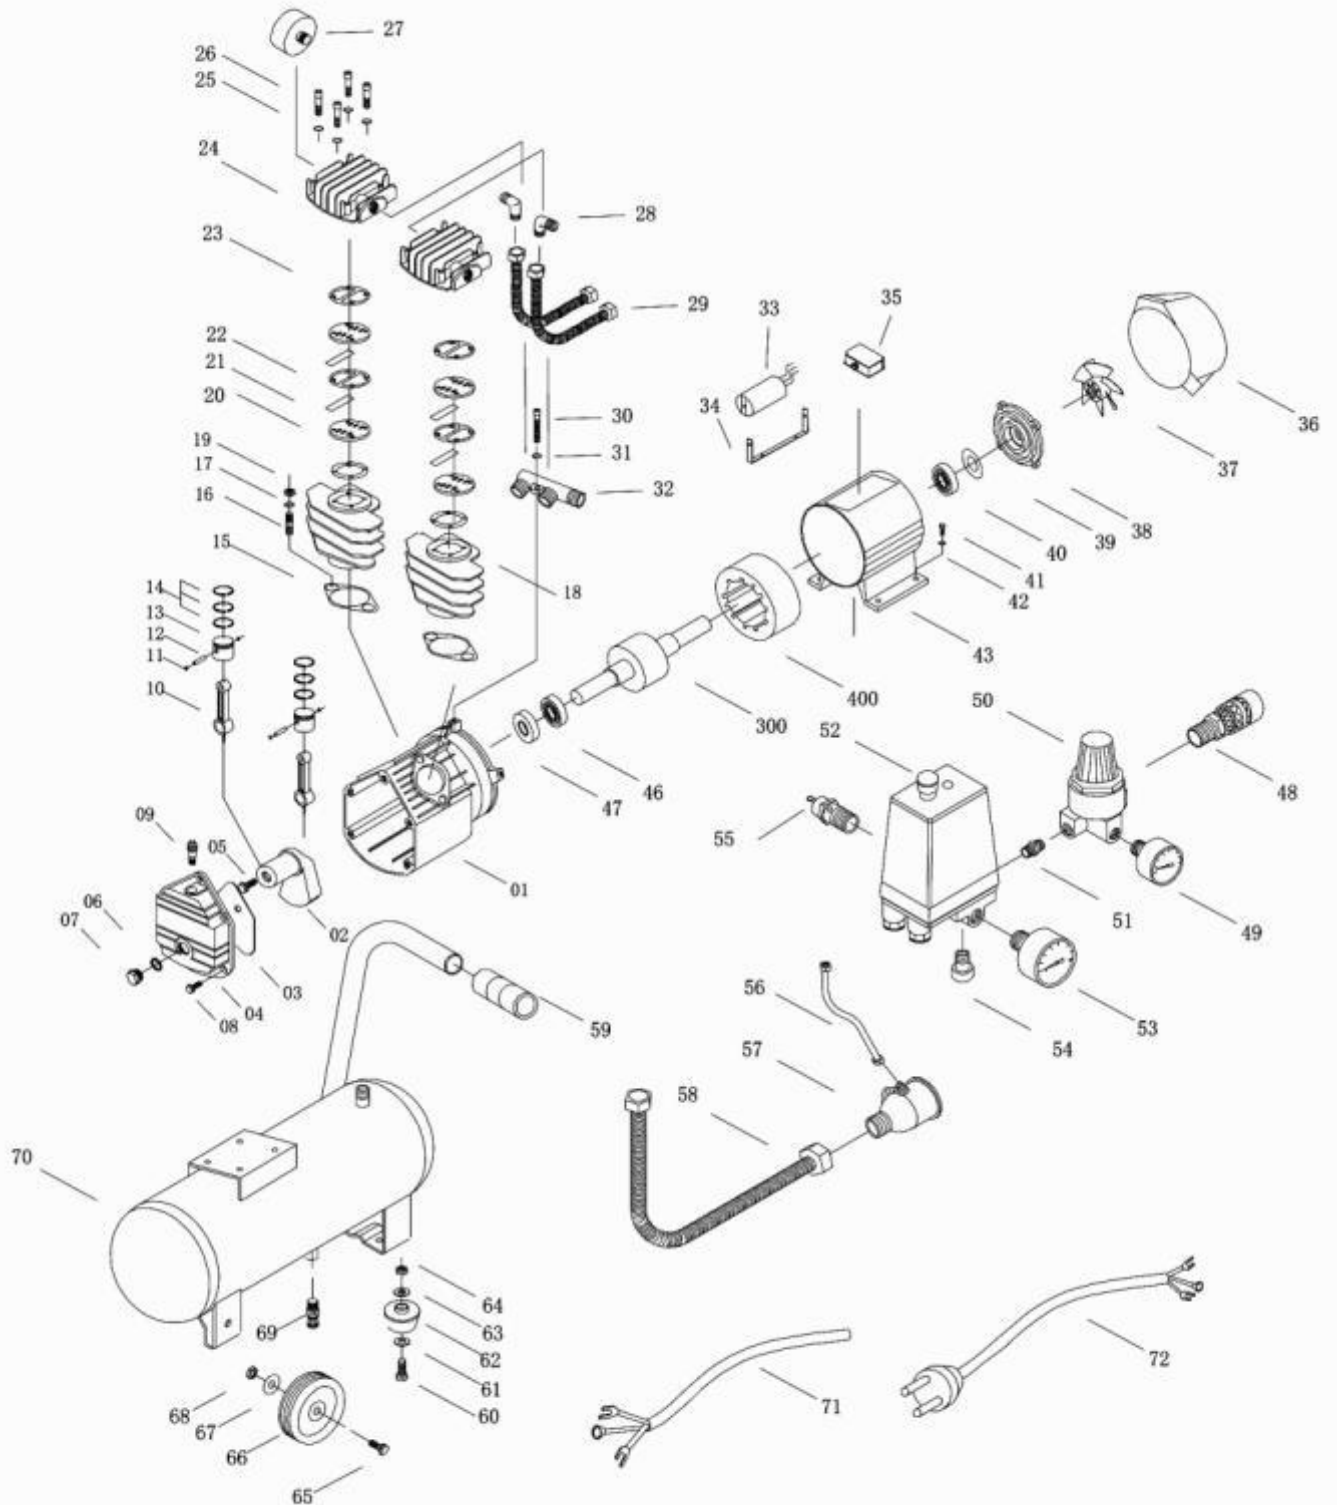

Referencia: **PRO 100 VX**

Referencia: **PRO 100 VX**

ITEM	CODIGO	DESCRIPCIÓN	
1		CAJA DE ENGRANAJES	CAIXA DE ENGRENAGENS
2		EJE	EIXO
3		JUNTA	JUNTA
4		CUBIERTA	COBERTA
5		PERNO	PERNO
6		JUNTA	JUNTA
7		MEDIDOR DE ACEITE	MEDIDOR DE ÓLEO
8		PERNO	PERNO
9		RESPIRADOR	RESPIRADOR
10		VARILLA CONECTORA	VARETA CONECTORA
11		CLIP CIRCULAR	CLIP CIRCULAR
12		PERNO DE PISTON	PERNO DE PISTÃO
13		PISTON	JUNTA
14		ANILLO DE PISTON	PERNO
15		JUNTA	MOLA
16		PERNO	CILINDRO
17		RESORTE	PERNO
18		CILINDRO	JUNTA
19		PERNO	VÁLVULA
20		JUNTA	PLACA
21		VALVULA	JUNTA
22		PLACA	CABEÇA DE CILINDRO
23		JUNTA	MOLA
24		CABEZA DE CILINDRO	PERNO
25		RESORTE	FILTRO
26		PERNO	JOELHO DE ESCAPE
27		FILTRO	CANO DE ESCAPE
28		CODO DE ESCAPE	PERNO
29		CAÑO DE ESCAPE	ARANDELA
30		PERNO	SUORTE
31		ARANDELA	CAPACITANCIA
32		SOPORTE	SUORTE
33		CAPACITANCIA	CAIXA
34		SOPORTE	COBERTA
35		CAJA	TURBINA
36		CUBIERTA	COBERTA
37		TURBINA	ARANDELA
38		CUBIERTA	ROLAMENTO
39		ARANDELA	PERNO
40		RODAMIENTO	MOLA
41		PERNO	PEDESTAL
42		RESORTE	CAMPO
43		PEDESTAL	INDUZIDO
400		CAMPO	ROLAMENTO
300		INDUCIDO	SELO DE ÓLEO
46		RODAMIENTO	CHAVE DE AR
47		SELLO DE ACEITE	PRESSOSTATO
48		LLAVE DE AIRE	
49		PRESOSTATO	