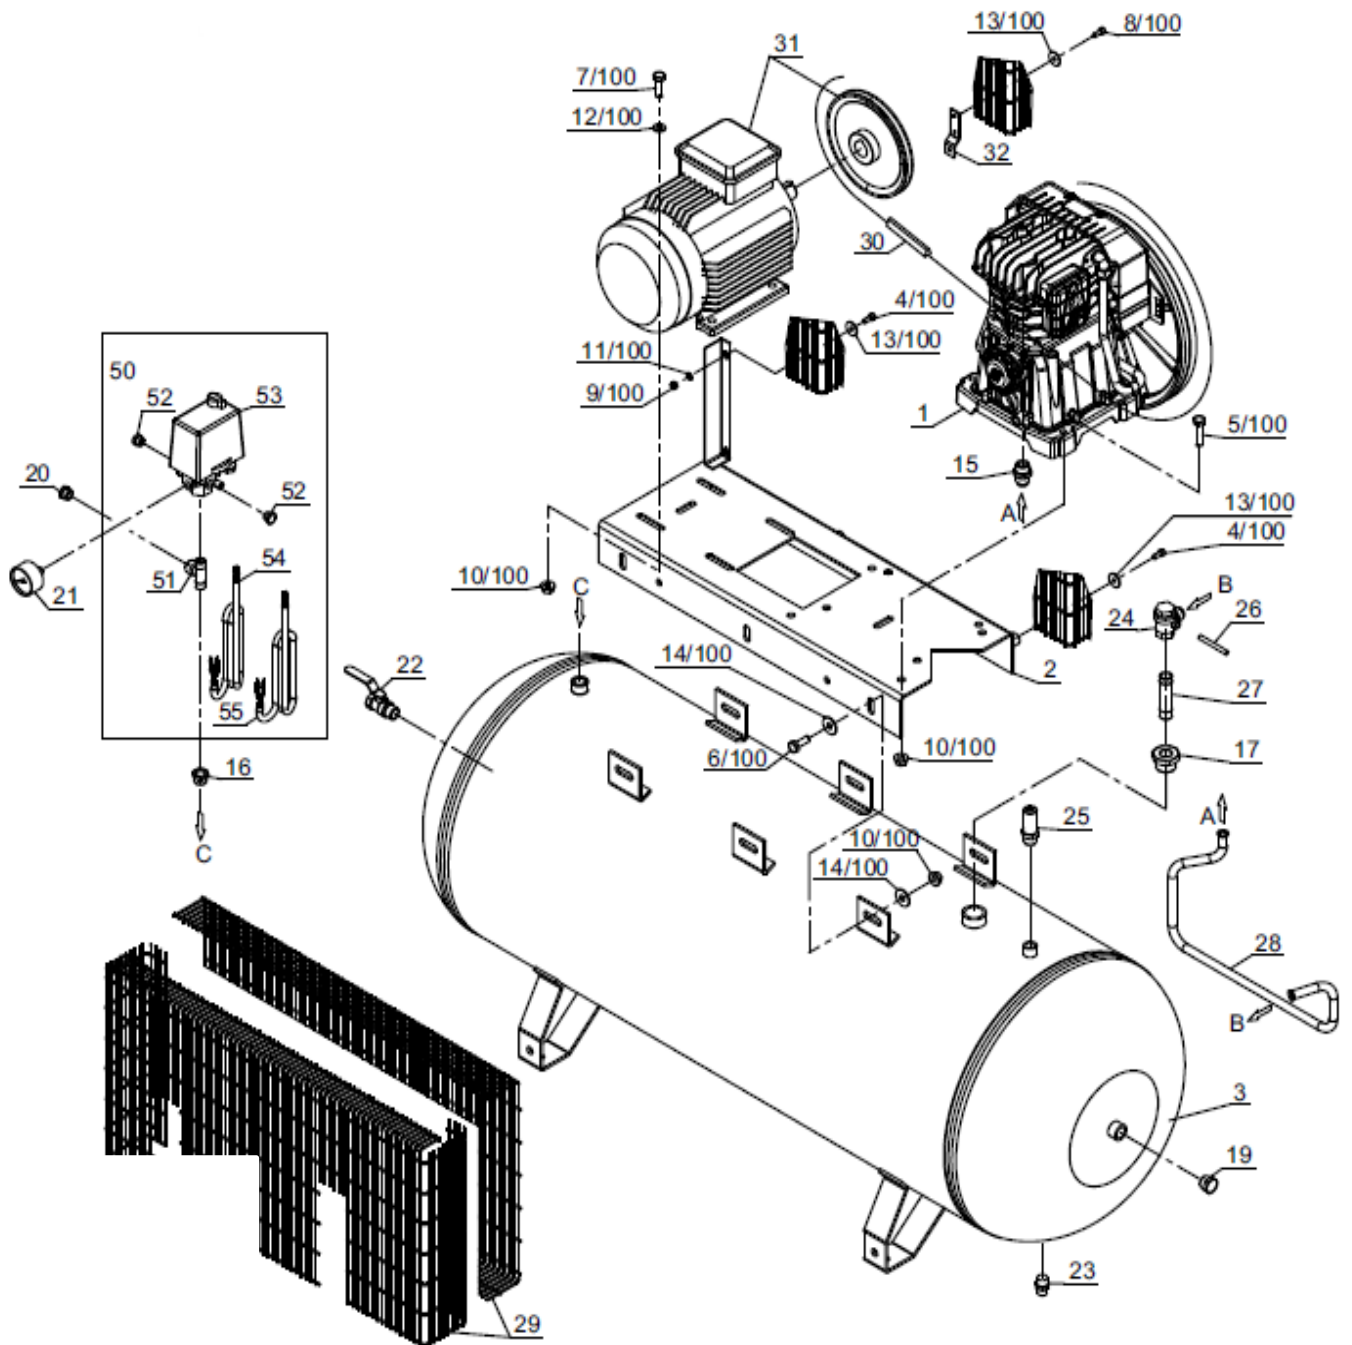

Referencia: **AB300/525 TF**

Referencia: **AB300/525 TF**

REF. RIF.	CODE CODICE	QT	DESCRIPTION DESCRIZIONE	
1	3020060000	1	Gruppo Pompante	<i>Pump unit</i>
2	5010460008	1	Base	<i>Base</i>
3	5159990008	1	Serbatoio	<i>Tank</i>
4	x	4	Vite	<i>Screw</i>
5	x	4	Vite	<i>Screw</i>
6	x	6	Vite	<i>Screw</i>
7	x	4	Vite	<i>Screw</i>
8	x	1	Vite	<i>Screw</i>
9	x	2	Dado	<i>Nut</i>
10	x	14	Dado	<i>Nut</i>
11	x	2	Rondella	<i>washer</i>
12	x	4	Rondella	<i>washer</i>
13	x	5	Rondella	<i>washer</i>
14	x	12	Rondella	<i>washer</i>
15	7081040000	1	Raccordo	<i>Joint</i>
16	7085020000	1	Raccordo	<i>Joint</i>
17	7085110000	1	Raccordo	<i>Joint</i>
19	7090030000	1	Tappo	<i>Plug</i>
20	7090080000	1	Tappo	<i>Plug</i>
21	7110060000	1	Manometro	<i>Pressure gauge</i>
22	7130150000	1	Rubinetto a Sfera	<i>Tap</i>
23	7130160000	1	Rubinetto Spurgo	<i>Discharge tap</i>
24	7190010000	1	Valvola di ritegno	<i>Non return valve</i>
25	7192090000	1	Valvola di sic.	<i>Safety valve</i>
26	7230010000	1	Tubo Rilsan	<i>Rilsan hose</i>
27	7232070000	1	Tubo Prolunga	<i>Extension Hose</i>
28	7238630000	1	Tubo alimentazione	<i>Infeed hose</i>
29	4170050000	1	Kit paracinghia	<i>Belt guard kit</i>
30	7370120000	1	Cinghia	<i>Belt</i>
31	4151350000	1	Kit Motore/puleggia	<i>Motor/pulley kit</i>
32	7459670000	1	Staffa Paracinghia	<i>Belt guard Support</i>
50	4056520000	1	Kit Pressostato	<i>Press. Switch kit</i>
51	7082690000	1	Raccordo	<i>Joint</i>
52	7090070000	2	Tappo	<i>Plug</i>
53	7250880000	1	Pressostato	<i>Pressure switch</i>
54	7328690000	1	Cavo Pressostato / Motore	<i>Pres.switch/Motor cable</i>
55	7328700000	1	Cavo alimentazione	<i>Infeed cable</i>
100	4080530000	1	Kit Viti	<i>Screws kit</i>