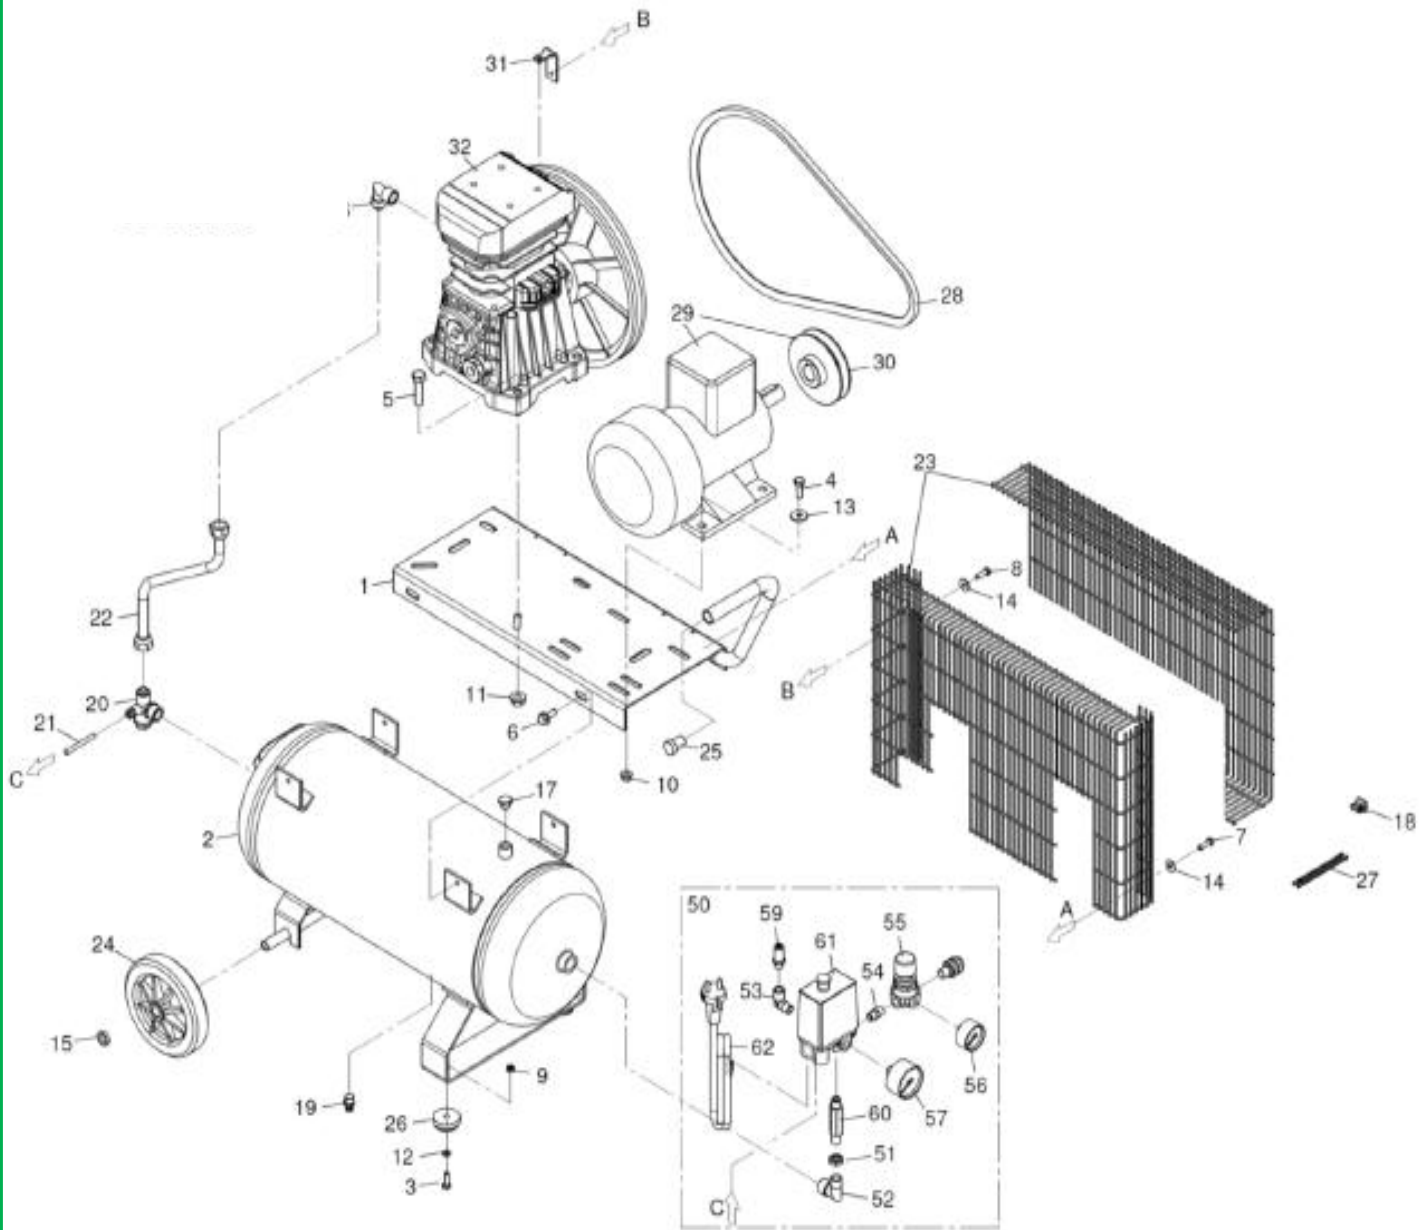

Referencia: **AB25 3M**

Referencia: **AB25 3M**

1	5011380008	1	Base	Base
2	5156020008	1	Tank	Serbatoio
3	x	2	Screw	Vite TE M6x20
4	x	4	Screw	Vite TE M8x25
5	x	4	Screw	Vite TE M10x45
6	x	4	Screw	Vite TE M8x20
7	x	3	Screw	Vite TC M5x12
8	x	1	Screw	Vite TC M5x18
9	x	2	Nut	Dado M6
10	x	4	Nut	Dado M8 c/rond
11	x	4	Nut	Dado M10 c/rond
12	x	2	Washer	Rondella Ø6
13	x	4	Washer	Rondella Ø8x24
14	x	5	Washer	Rondella Ø6x18
15	7042010000	2	Seeger	Seeger
16	7080160000	1	Joint	Raccordo
17	7090070000	1	Plug	Tappo
18	x	6	Belt guard blocker	Tassello paracinghia
19	7130160000	1	Discharge tap	Rub. Spurgo
20	7190090000	1	Check valve	Valvola di ritegno
21	7230010000	1	Rilsan hose	Tube rilsan
22	7233370000	1	Infeed hose	Tube alimentazione
23	4170010000	1	Belt guard	Paracinghia
24	7260050000	2	Wheel	Ruota
25	7360020000	1	Rubber	Gommino
26	7360140000	2	Rubber	Gommino
27	x	1	Belt guard spacer	Distanziale paracinghia
28	7370060000	1	Belt	Cinghia
29	4150860000	1	Motor + pulley	Motore + puleggia
30	7408390000	1	Pulley	Puleggia
31	7458510000	1	Belt guard suport	Squadretto paracinghia
32	9100280000	1	Pump unit	Gruppo pompante

Referencia: **AB25 3M**

50	4056260000	1	Pressure switch kit	<i>Kit pressostato</i>
51	7023040000	1	Blocker nut	<i>Controdado</i>
52	7080110000	1	Joint	<i>Raccordo</i>
53	7080180000	1	Joint	<i>Raccordo</i>
54	7081090000	1	Joint	<i>Nipplo</i>
55	7100640000	1	Pressure reducer	<i>Riduttore di pressione</i>
56	7110240000	1	Pressure gauge	<i>Manometro</i>
57	7110300000	1	Pressure gauge	<i>Manometro</i>
58	7130570000	1	Universal tap	<i>Rubinetto rapido universale</i>
59	7192010000	1	Safety valve	<i>Valvola di sicurezza</i>
60	7231990000	1	Joint	<i>Raccordo</i>
61	7250740000	1	Pressure switch	<i>Pressostato</i>
62	7329070000	1	Infeed cable	<i>Cavo alimentazione</i>
	4080420000	1	Screws kit	<i>Kit viti</i>
	4083980000	1	Wheels+rubber feet	<i>Kir ruote+gommino</i>